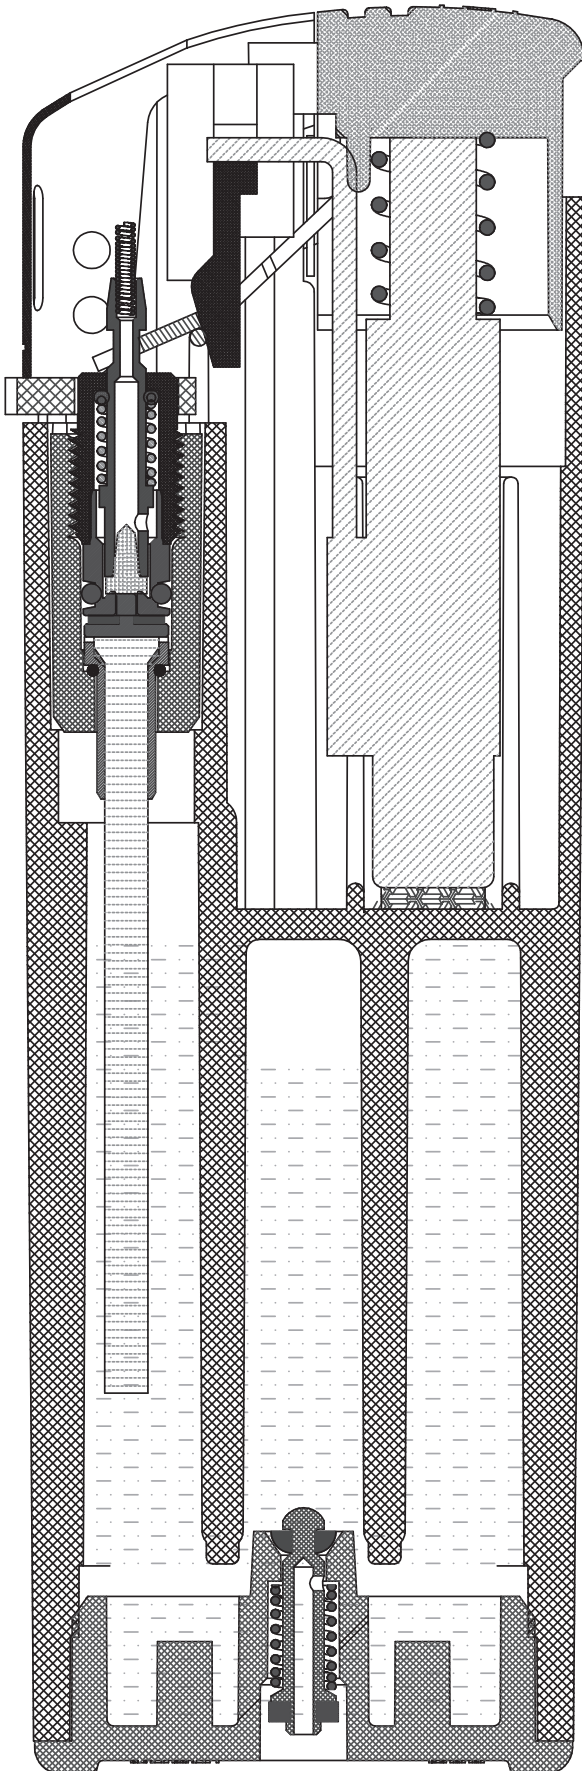

Superpower **Reloaded**
STRONG - SAFE - SOLID

The lighter specialist

TOM® Feuerzeuge

Führend in Qualität und Sicherheit

- TÜV-geprüfte Sicherheit mit GS-Zeichen bei Volumenprodukten*
- ISO 9001 Zertifizierung der Produktionsstätten
- Kindergesichert nach EN 13869
- Produktzertifizierung nach EN ISO 9994
- Ergonomische Form für optimalen Bedienkomfort
- Einteilige High-Tech-Konstruktion
- Regulierbare Sicherheitsflamme
- Außergewöhnliche Modellvielfalt