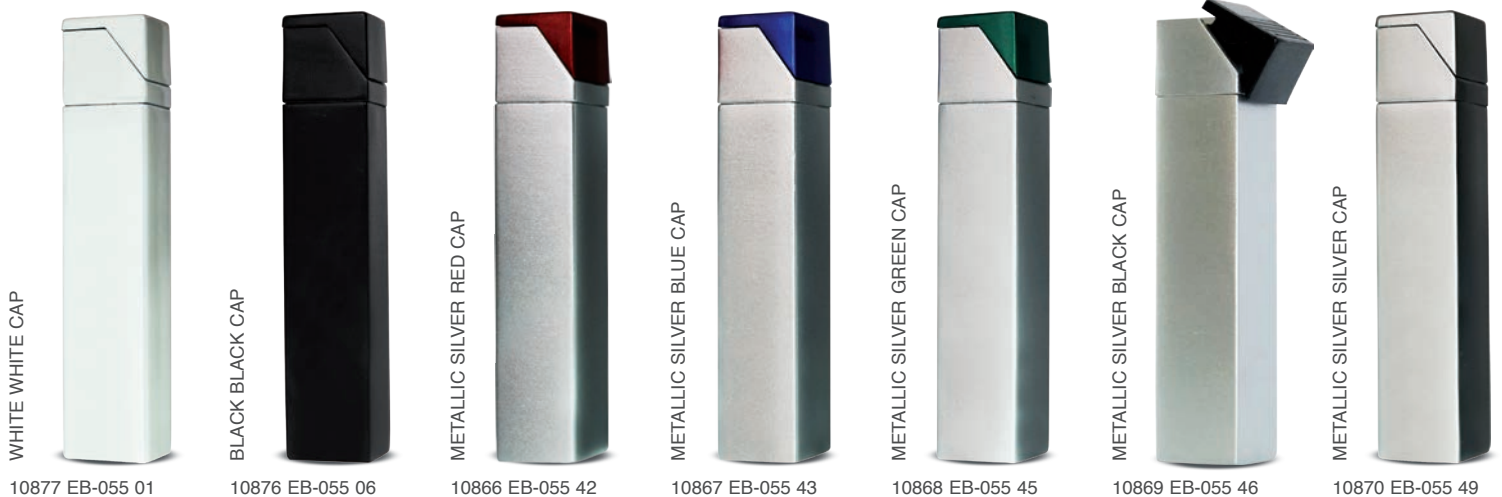

EB-055 Metal

Printable Space: 15 x 35 mm