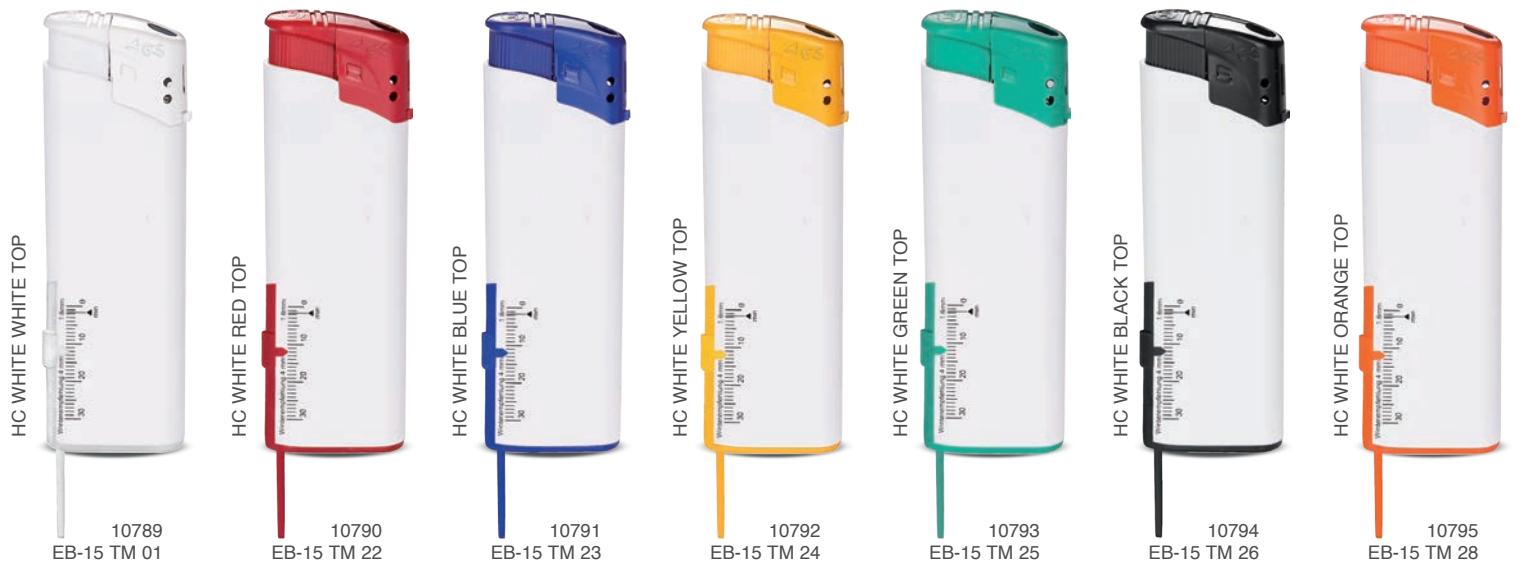

10935 EB-15 64

TOM[®] Exclusive

Das erste Elektronik-Feuerzeug mit integriertem Profiltiefenmesser
 The first electronic lighter with integrated tiremeter

7 Farben - 7 Colours

EB-15 Tiremeter

Printable Space: 12 x 52 mm